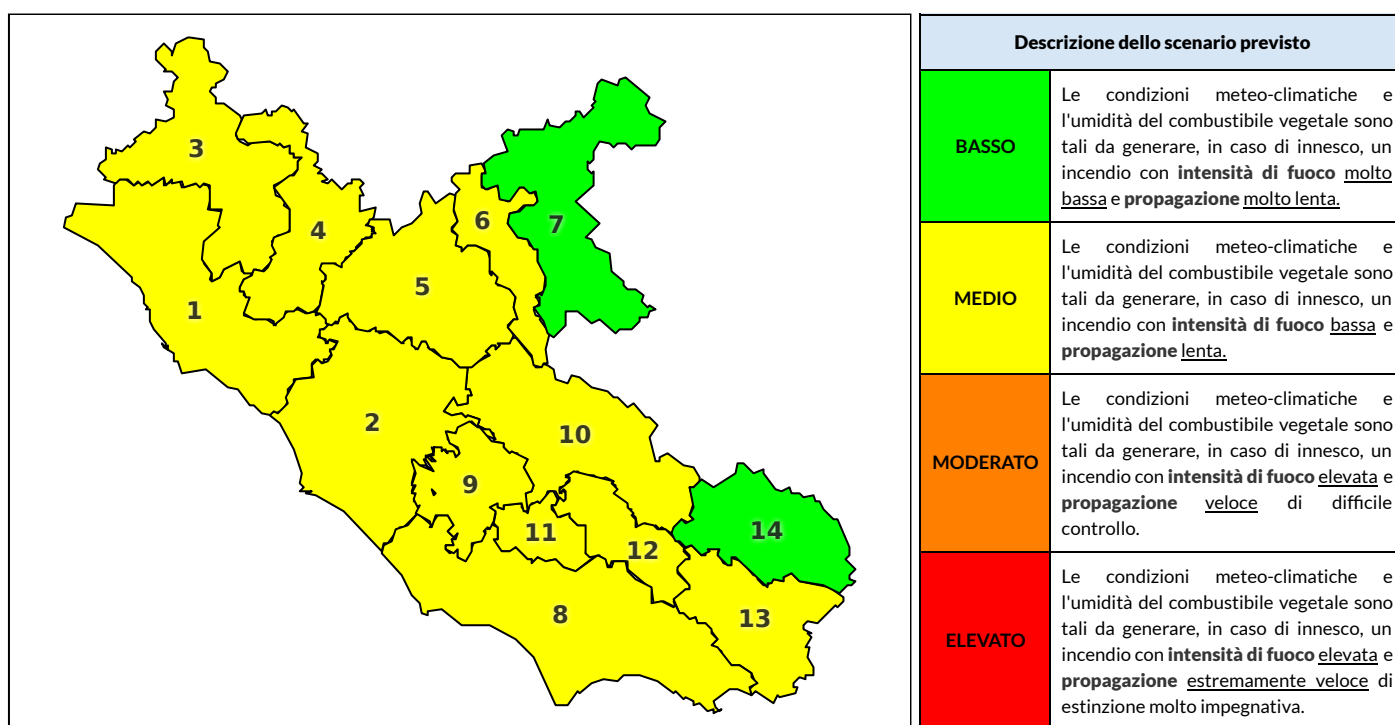

REGIONE LAZIO - AGENZIA REGIONALE DI PROTEZIONE CIVILE

CENTRO FUNZIONALE REGIONALE

SALA OPERATIVA REGIONALE

N.verde 800.276570 | centrofunzionale@regione.lazio.it

N.verde 803.555 | sor@regione.lazio.it

BOLLETTINO DI PERICOLOSITA' DA INCENDI BOSCHIVI

Previsioni per oggi 19-7-2020

Livello di pericolosità da incendio boschivo per Zona di Allerta AIB

Bollettino emesso nel periodo della campagna AIB Lazio sulla base del modello previsionale RISICOLazio, sviluppato in collaborazione con Fondazione CIMA, che fornisce un supporto per la valutazione della Pericolosità da incendio boschivo aggregata sulle Zone di Allerta AIB, approvate come parte integrante del Piano AIB Lazio 2020-2022 con DGR n° 270 del 15/05/2020. Il dettaglio della distribuzione dei Comuni nelle Zone AIB è consultabile al link <https://tinyurl.com/ZoneAIB>. Le Norme Comportamentali per la popolazione sono consultabili al link <https://tinyurl.com/NormeComportamentali>.

Zona AIB	1	2	3	4	5	6	7	8	9	10	11	12	13	14
Livello Pericolosità	MEDIO	MEDIO	MEDIO	MEDIO	MEDIO	MEDIO	BASSO	MEDIO	MEDIO	MEDIO	MEDIO	MEDIO	MEDIO	BASSO

NOTE

Empty box for notes.

REGIONE LAZIO - AGENZIA REGIONALE DI PROTEZIONE CIVILE

Zona AIB	1	2	3	4	5	6	7	8	9	10	11	12	13	14
Livello Pericolosità	MEDIO	MEDIO	MEDIO	MEDIO	MEDIO	MEDIO	BASSO	MEDIO	MEDIO	MEDIO	MEDIO	MEDIO	MEDIO	MEDIO