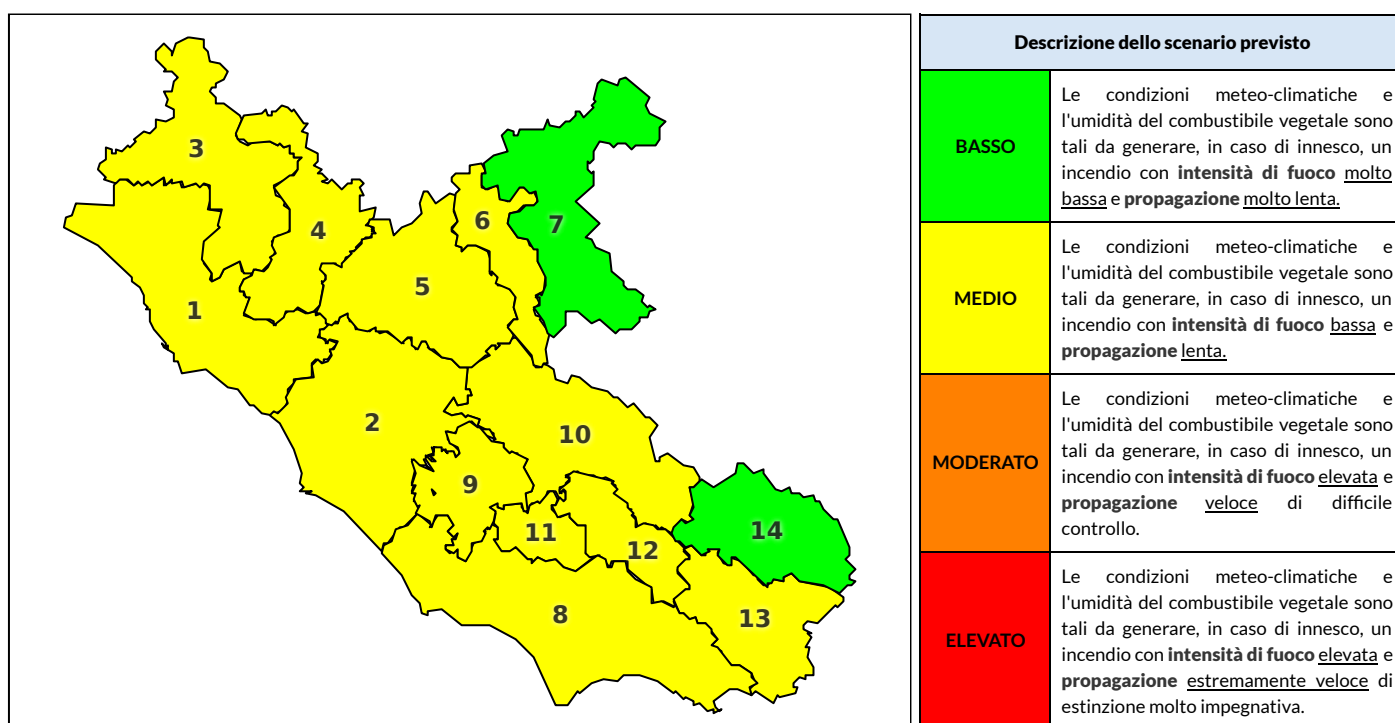

Zona AIB	1	2	3	4	5	6	7	8	9	10	11	12	13	14
Livello Pericolosità	MEDIO	MEDIO	MEDIO	MEDIO	MEDIO	MEDIO	BASSO	MEDIO	MEDIO	MEDIO	MEDIO	MEDIO	MEDIO	BASSO

NOTE

Empty box for notes.

REGIONE LAZIO - AGENZIA REGIONALE DI PROTEZIONE CIVILE

CENTRO FUNZIONALE REGIONALE

N.verde 800.276570 | centrofunzionale@regione.lazio.it

SALA OPERATIVA REGIONALE

N.verde 803.555 | sor@regione.lazio.it

BOLLETTINO DI PERICOLOSITA' DA INCENDI BOSCHIVI

Previsioni per domani 20-7-2020

Livello di pericolosità da incendio boschivo per Zona di Allerta AIB

Bollettino emesso nel periodo della campagna AIB Lazio sulla base del modello previsionale RISICOLazio, sviluppato in collaborazione con Fondazione CIMA, che fornisce un supporto per la valutazione della Pericolosità da incendio boschivo aggregata sulle Zone di Allerta AIB, approvate come parte integrante del Piano AIB Lazio 2020-2022 con DGR n° 270 del 15/05/2020. Il dettaglio della distribuzione dei Comuni nelle Zone AIB è consultabile al link <https://tinyurl.com/ZoneAIB>. Le Norme Comportamentali per la popolazione sono consultabili al link <https://tinyurl.com/NormeComportamentali>.

Zona AIB	1	2	3	4	5	6	7	8	9	10	11	12	13	14
Livello Pericolosità	MEDIO	MEDIO	MEDIO	MEDIO	MEDIO	MEDIO	BASSO	MEDIO	MEDIO	MEDIO	MEDIO	MEDIO	MEDIO	BASSO

REGIONE LAZIO - AGENZIA REGIONALE DI PROTEZIONE CIVILE